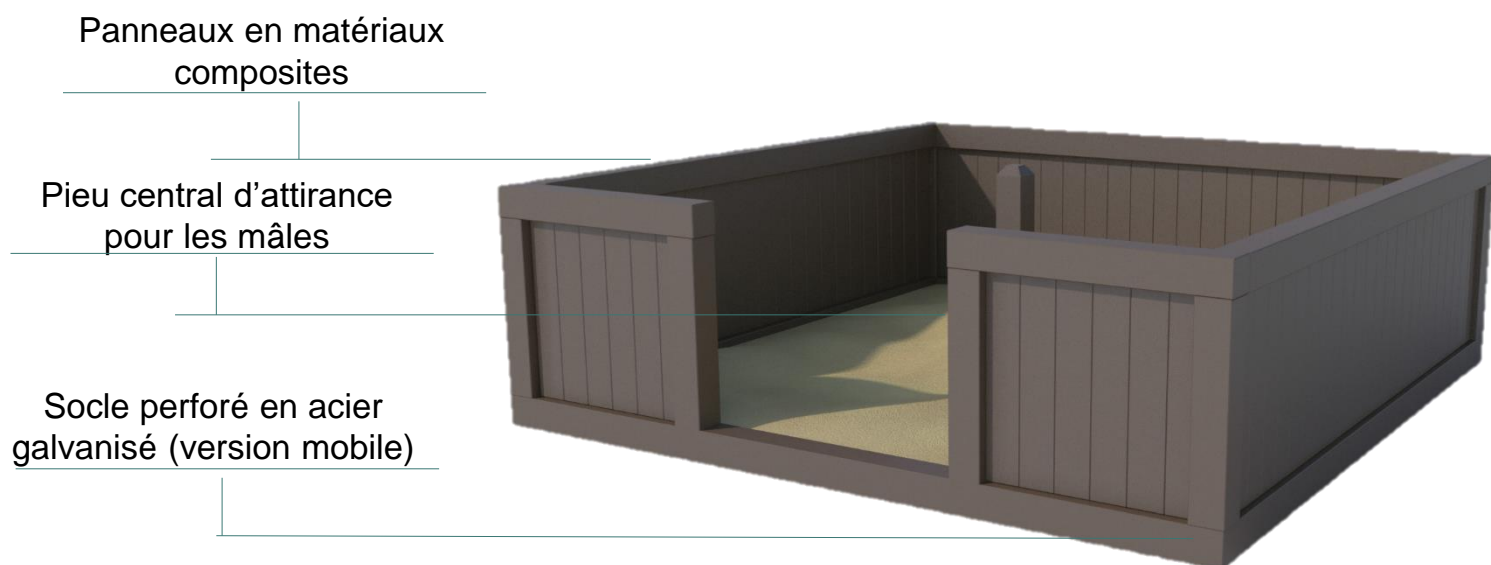

CANISITE

Le CANISITE permet de concentrer un grand nombre de déjections canines dans un même endroit. Fabriqué en **PVC imputrescible**, il existe aussi en **version mobile sur socle pour être déplacé facilement** à l'aide d'un camion grue.

Facile à monter

Robuste / solide

Matériaux recyclés

2 000 x 2 000 x 500 mm

Référence : CANISITE

Poids : 85 Kg